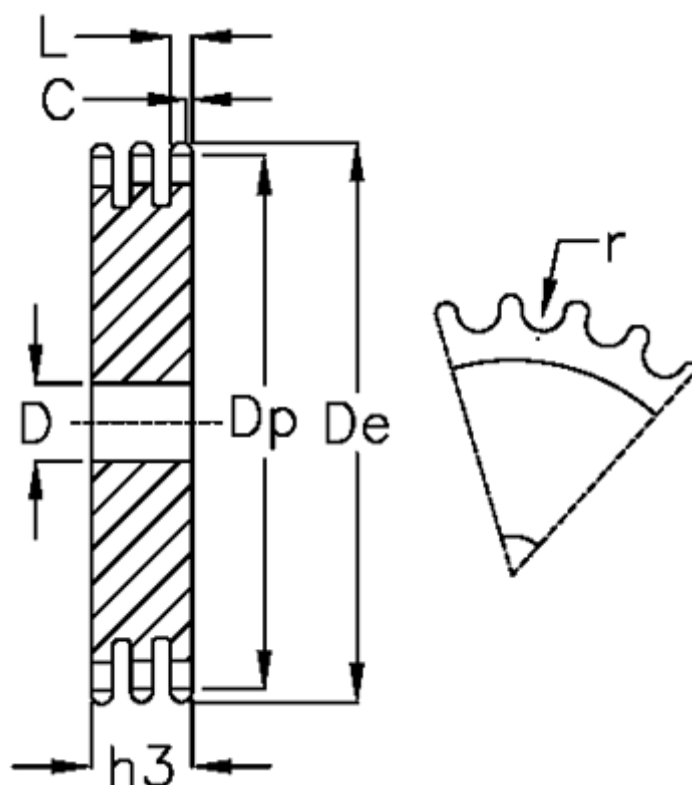

Varenummer: 616023009022  
 Beskrivelse: Pladehjul 20 B-3 Z=22 triplex

## Mål

Antal tænder	= 22	L = 18.2
C	= 4	r = 19.05
D	= 25	
De	= 238.3	
Dp	= 223.11	
For kædebetegnelse	= 20 B-3	
For kæde størrelse	= 1 1/4 x 3/4	
h3	= 91	